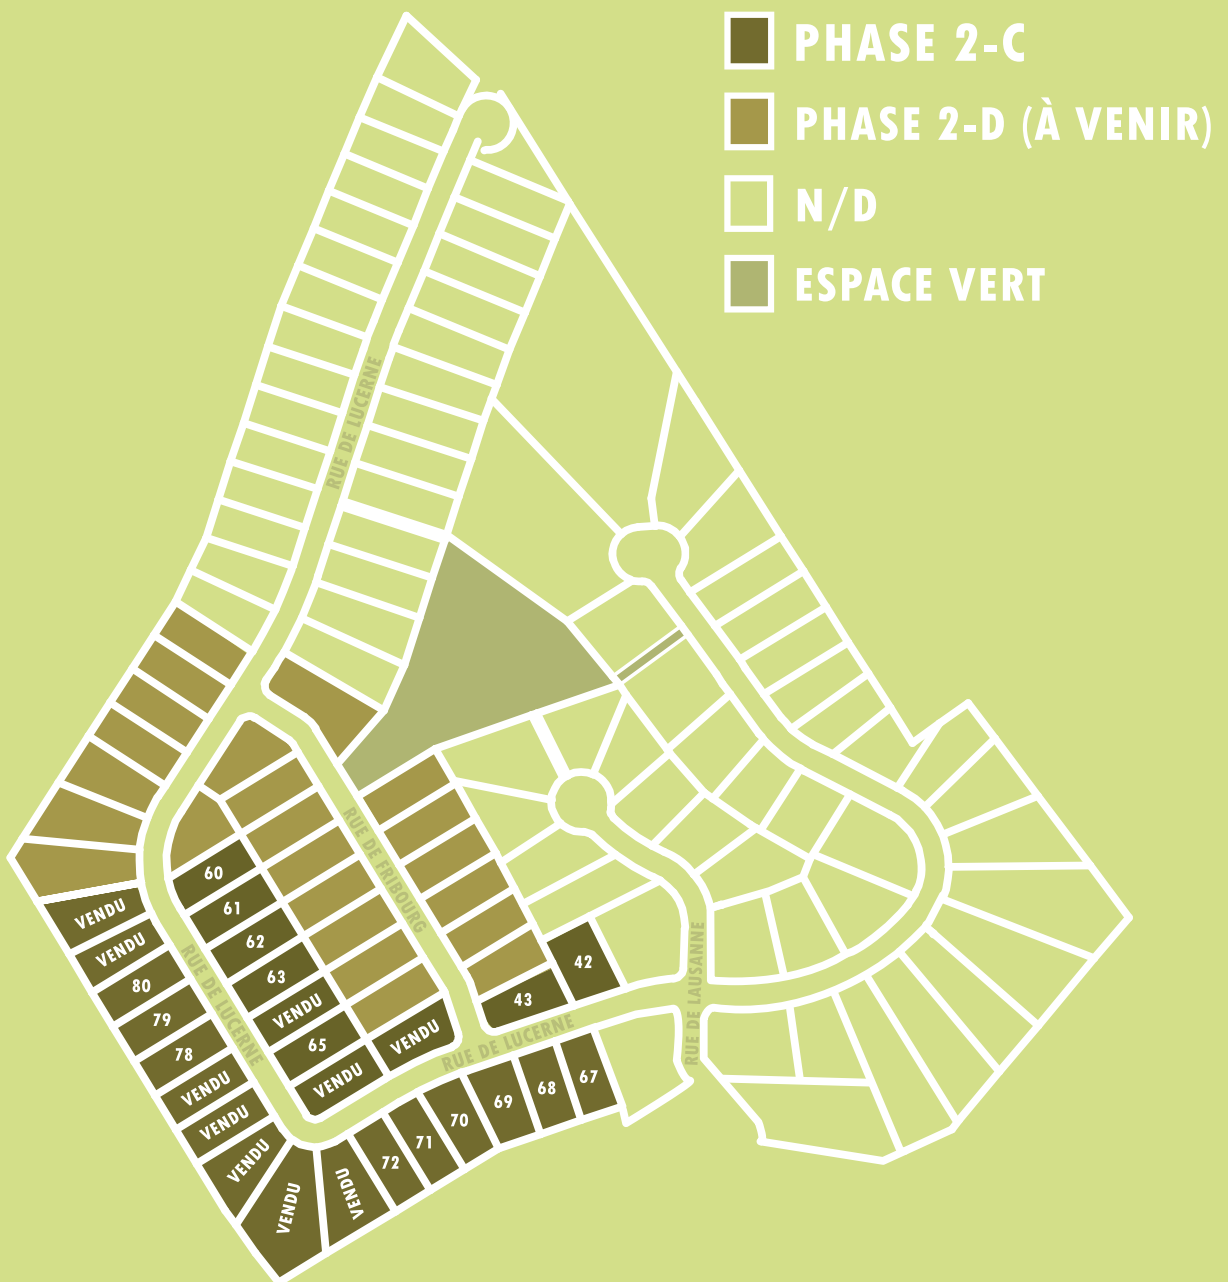

DÉVELOPPEMENT

LA MONTAGNE DES EAUX CLAIRES

PHASE 2-C ET 2-D

9, Place des Sables
Ste-Brigitte de Laval
Québec (Québec)
G0A 3K0

tél. : 418 825-1954
cell. : 418 808-0588

ENTREPRENEUR GÉNÉRAL
RÉNO. 8278-7267-29
(418) 844-3334