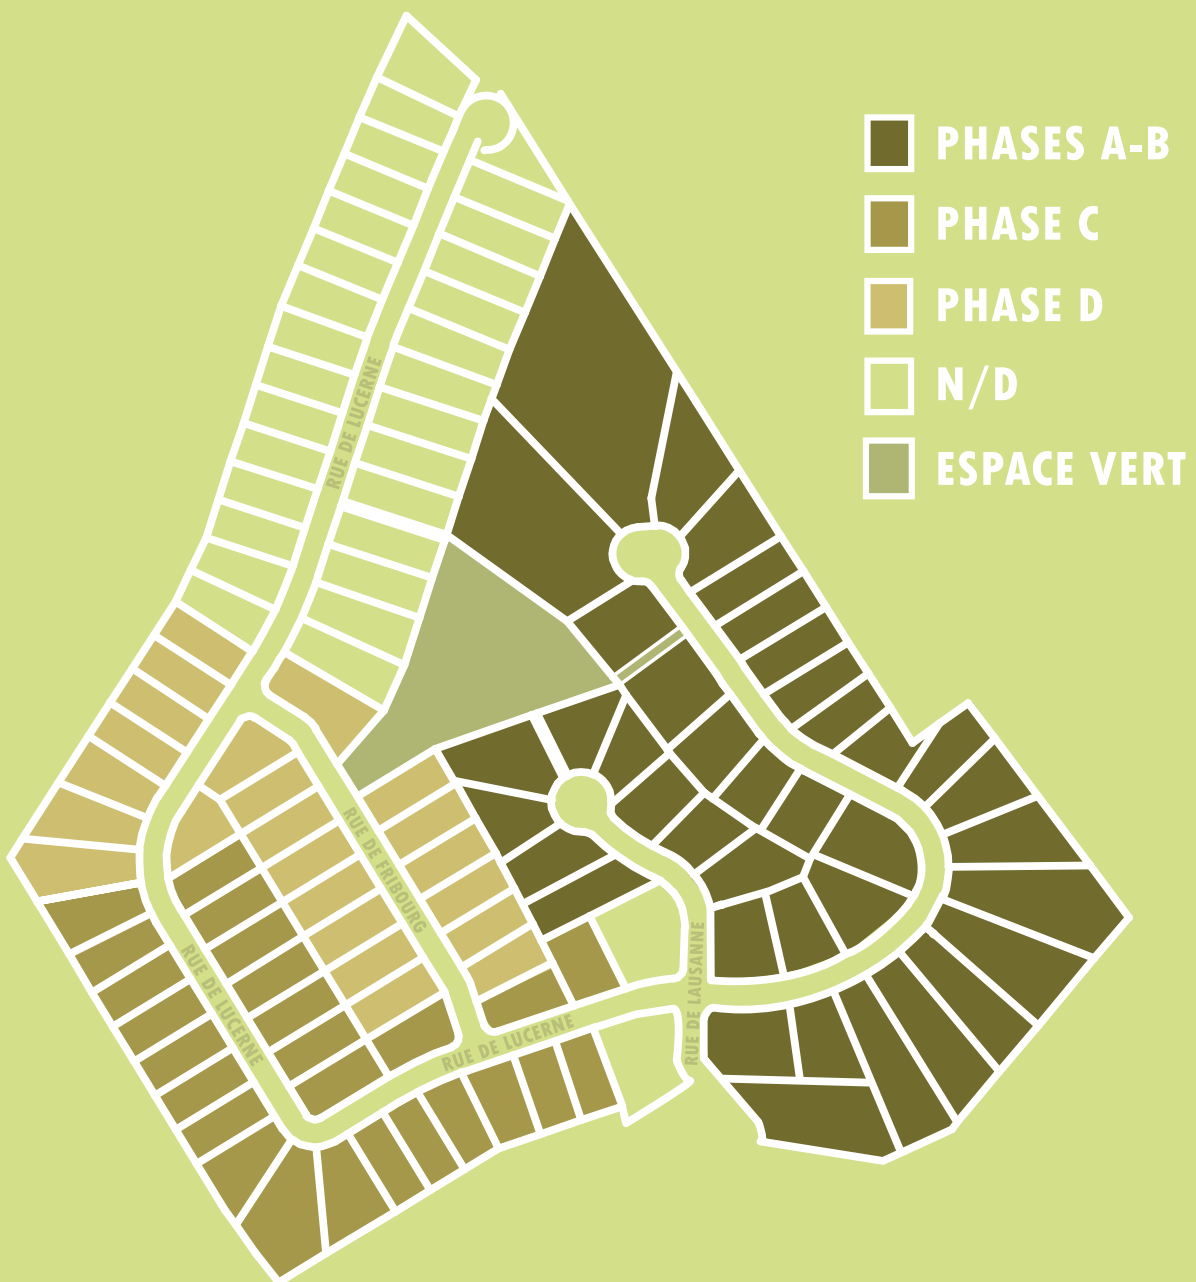

LA MONTAGNE DES EAUX CLAIRES

PHASES A - D